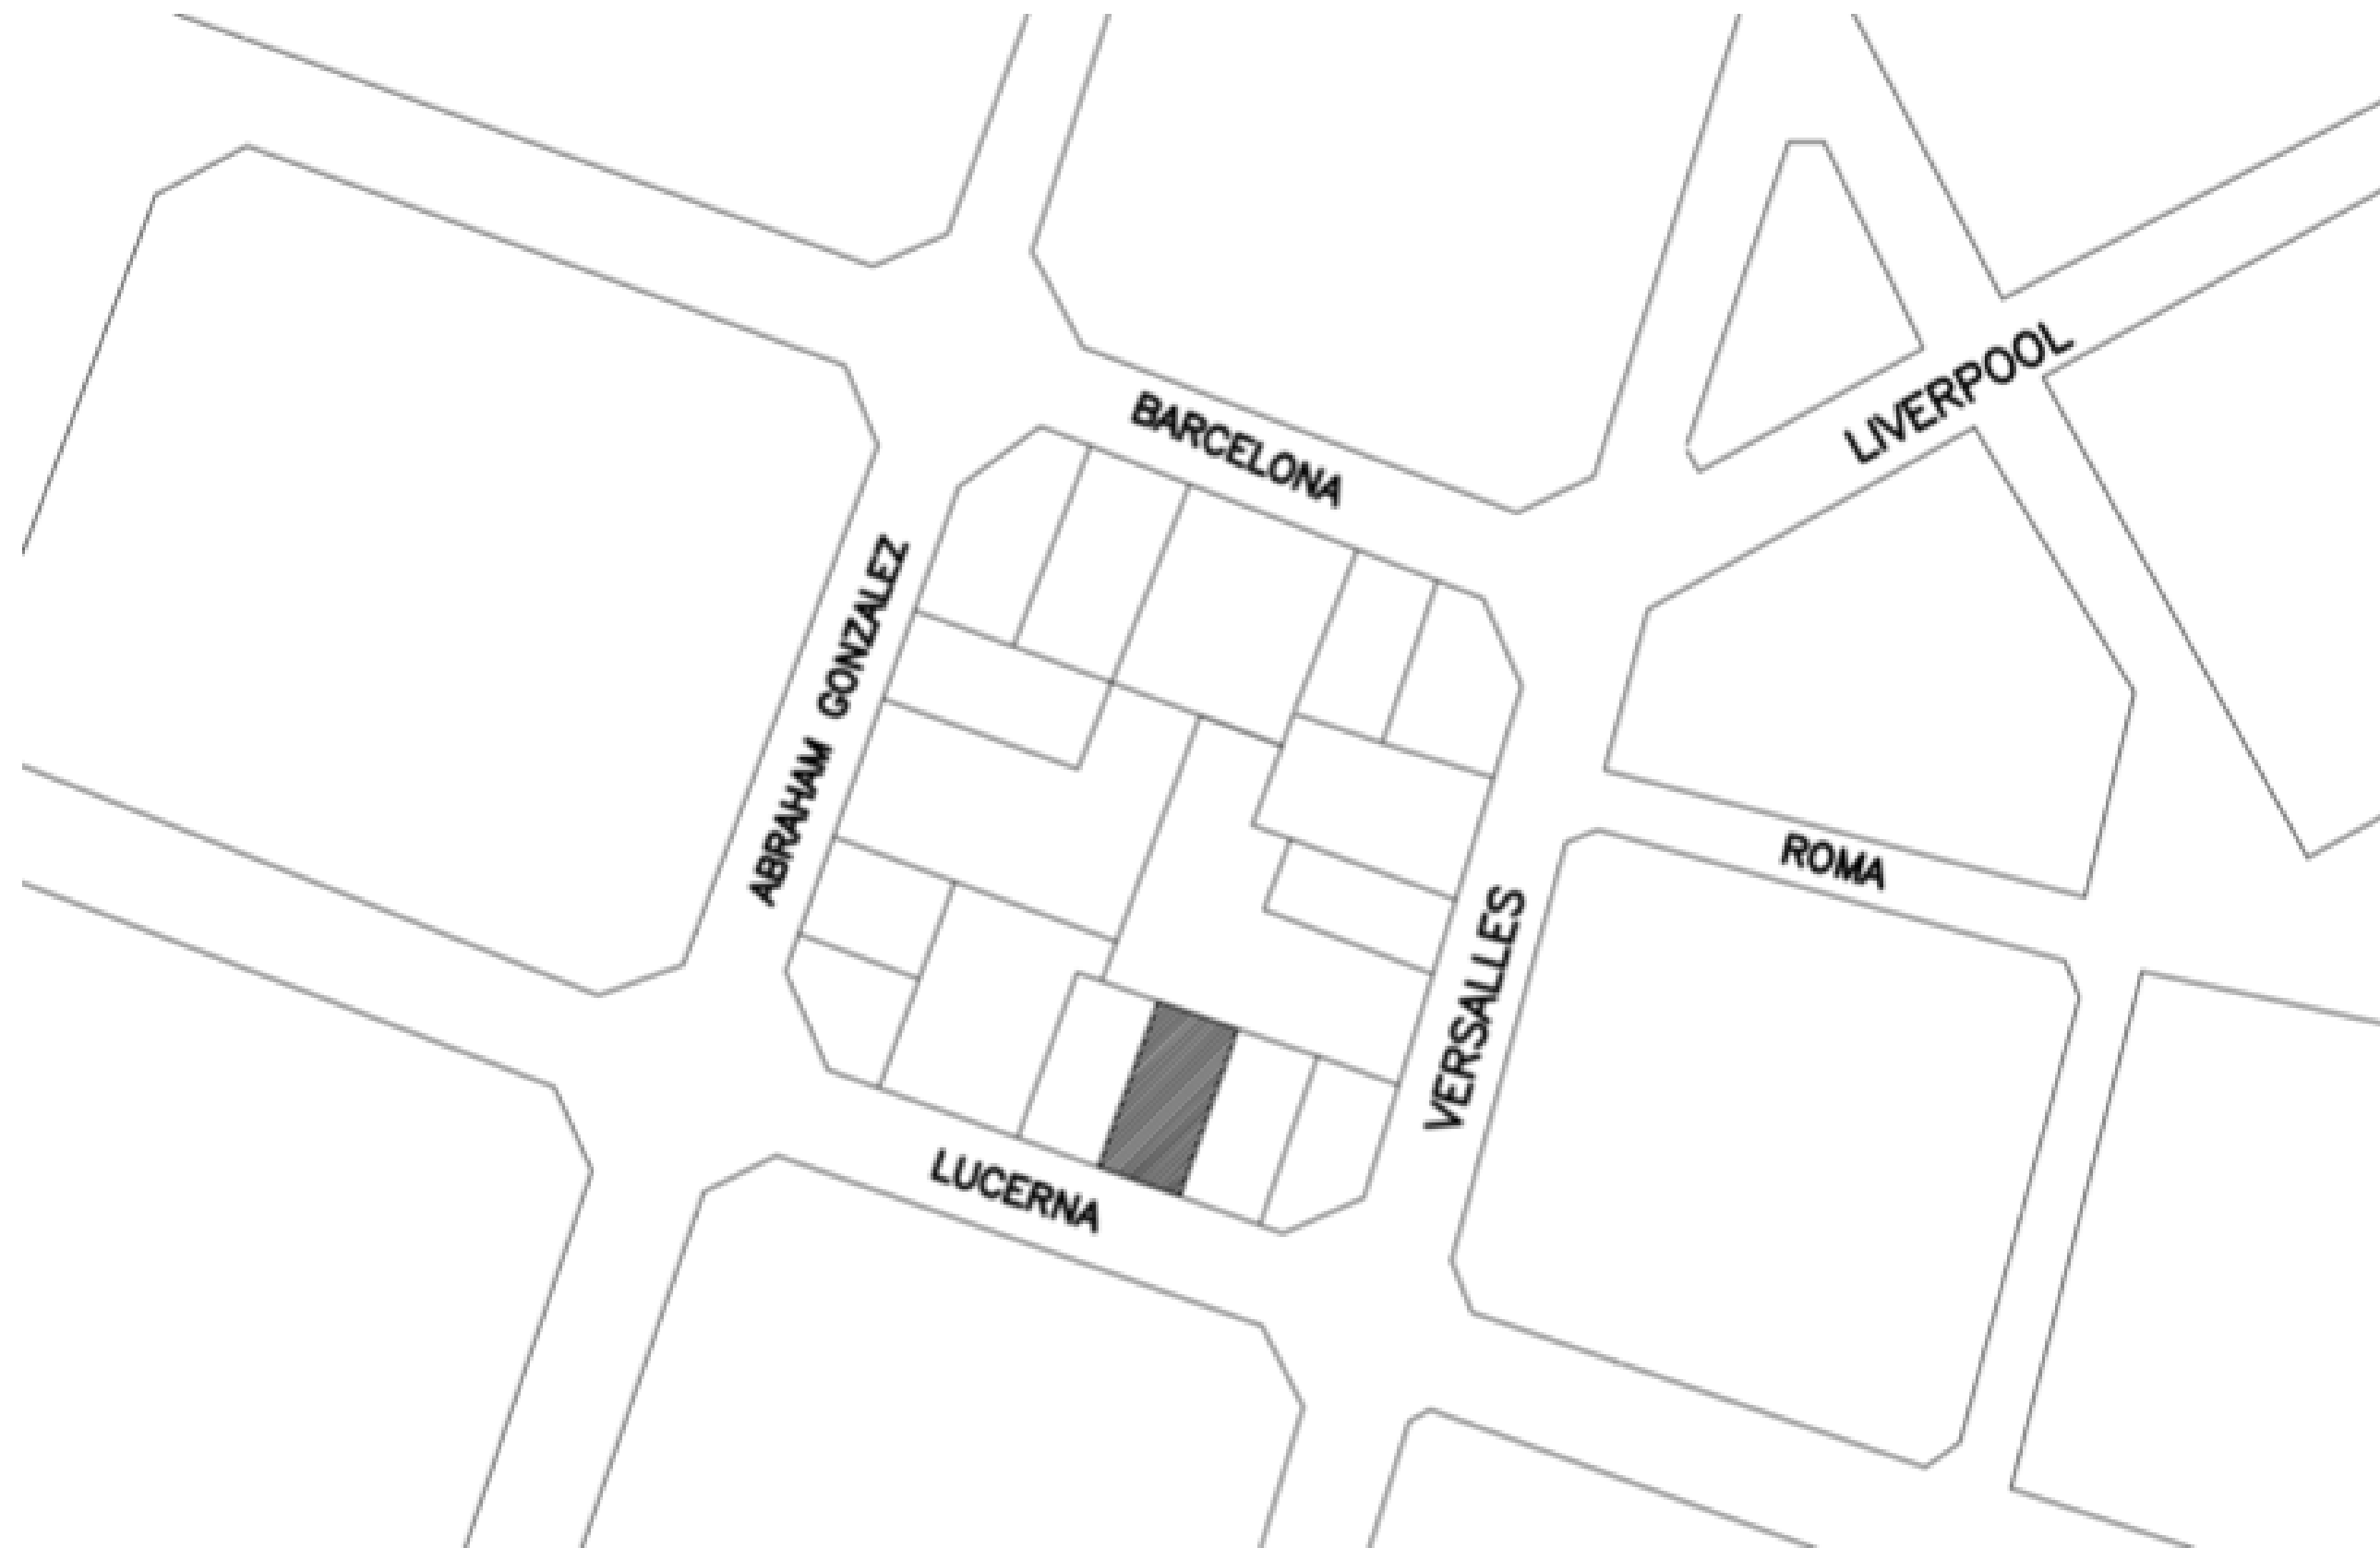

34
LUC

En el corazón de la **Colonia Juárez**, una de las joyas que engalana las calles de la Ciudad de México, en el **Número 34 de la Calle de Lucerna**, se encuentra **Luc 34**, con su bella arquitectura afrancesada propia de los tiempos de Don Porfirio, conserva el glamur y estilo refinado en su fachada, mientras que en su interior las texturas, colores y estructura, revelan los secretos que el paso del tiempo ha descubierto, brindando así en sus salones y terraza, el lugar perfecto para una bella experiencia. Ven y forma parte de la historia de esta casa, donde encontrarás no solo el lugar ideal, encontrarás también a los profesionales en producción de espectáculos que necesitas para que tu evento sea perfecto.

Te esperamos en Luc 34

Lucerna 34, Colonia Juárez, 06600.

SALÓN PRINCIPAL:

180 Personas sin mobiliario

ESCALA GRAFICA 1:100

PLANTA BAJA SALON

TERRAZA:

200 Personas sin mobiliario