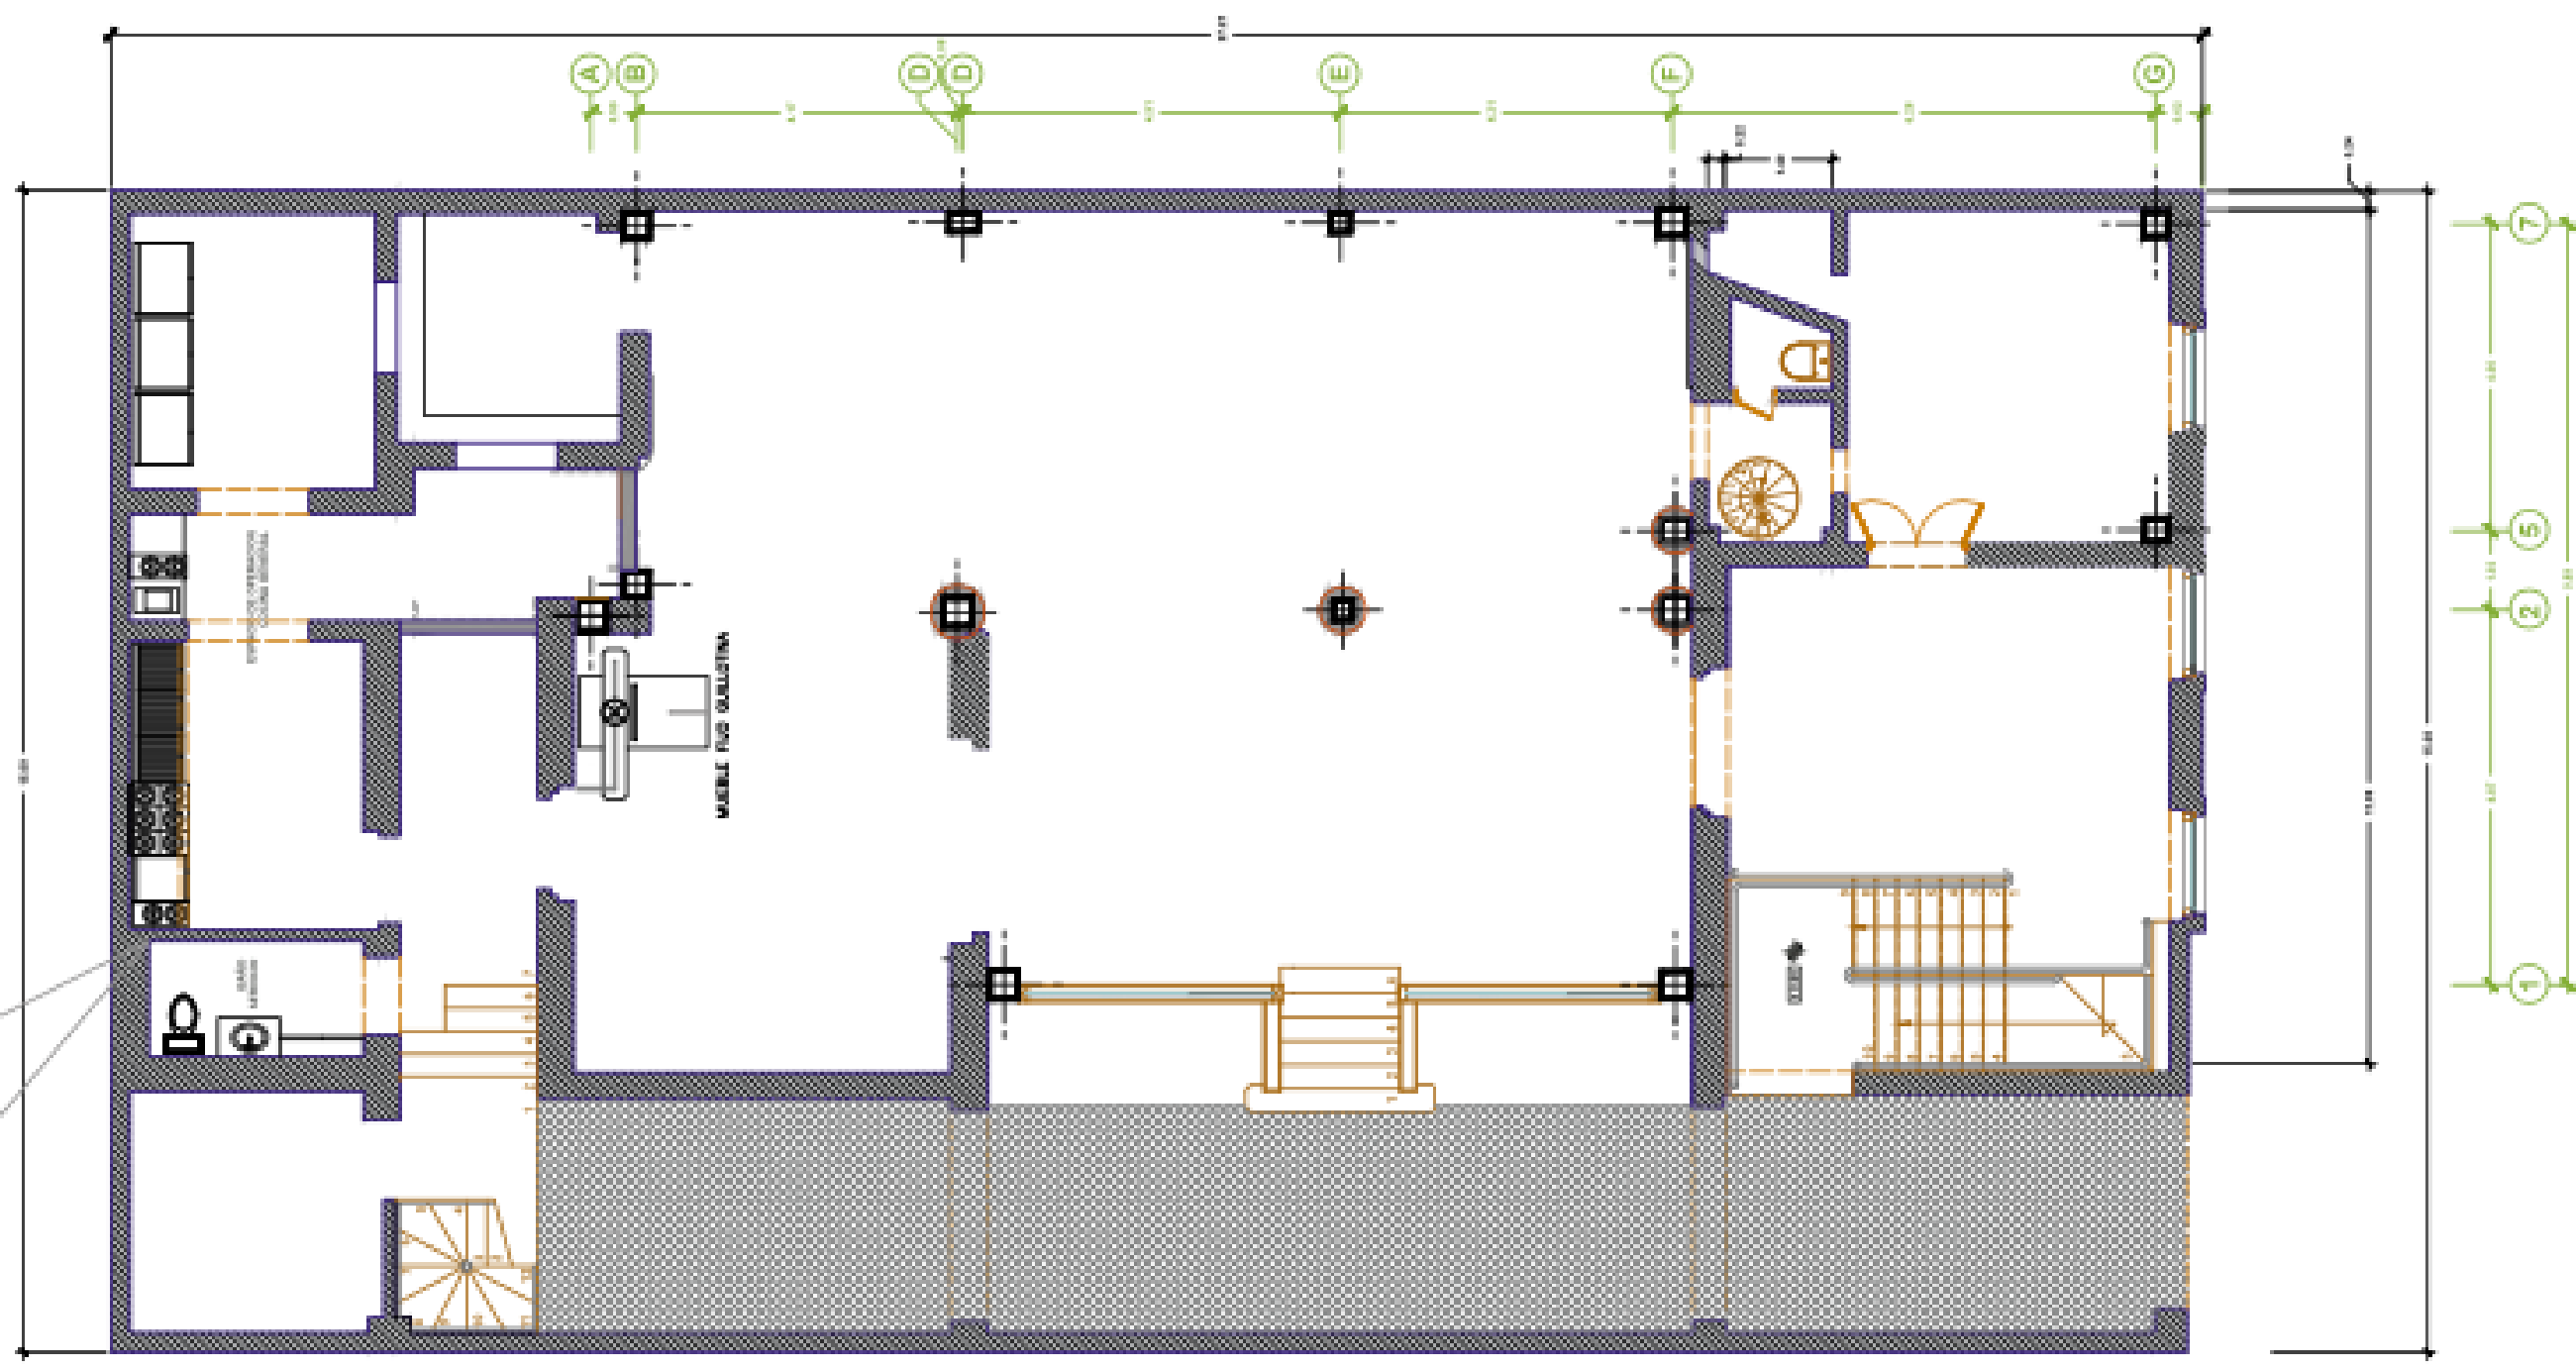

34
LUC

En el corazón de la **Colonia Juárez**, una de las joyas que engalana las calles de la Ciudad de México, en el **Número 34 de la Calle de Lucerna**, se encuentra **Luc 34**, con su bella arquitectura afrancesada propia de los tiempos de Don Porfirio, conserva el glamur y estilo refinado en su fachada, mientras que en su interior las texturas, colores y estructura, revelan los secretos que el paso del tiempo ha descubierto, brindando así en sus salones y terraza, el lugar perfecto para una bella experiencia. Ven y forma parte de la historia de esta casa, donde encontrarás no solo el lugar ideal, encontrarás también a los profesionales en producción de espectáculos que necesitas para que tu evento sea perfecto.

Te esperamos en Luc 34

Lucerna 34, Colonia Juárez, 06600.

SALÓN PRINCIPAL:

180 Personas sin mobiliario

ESCALA GRAFICA 1:100

PLANTA BAJA SALON

TERRAZA:

200 Personas sin mobiliario

TERRAZA:

ESCALA GRAFICA 0 1 2 3 4 5
 PLANTA AZOTEA ROOF TERRACE

C O N T A C T O :

  55 32 33 19 05/ 55 35 22 18 91 /5528607215

 lucerna34contact@gmail.com

 LUC 34

 lucerna_34

 lucerna_34