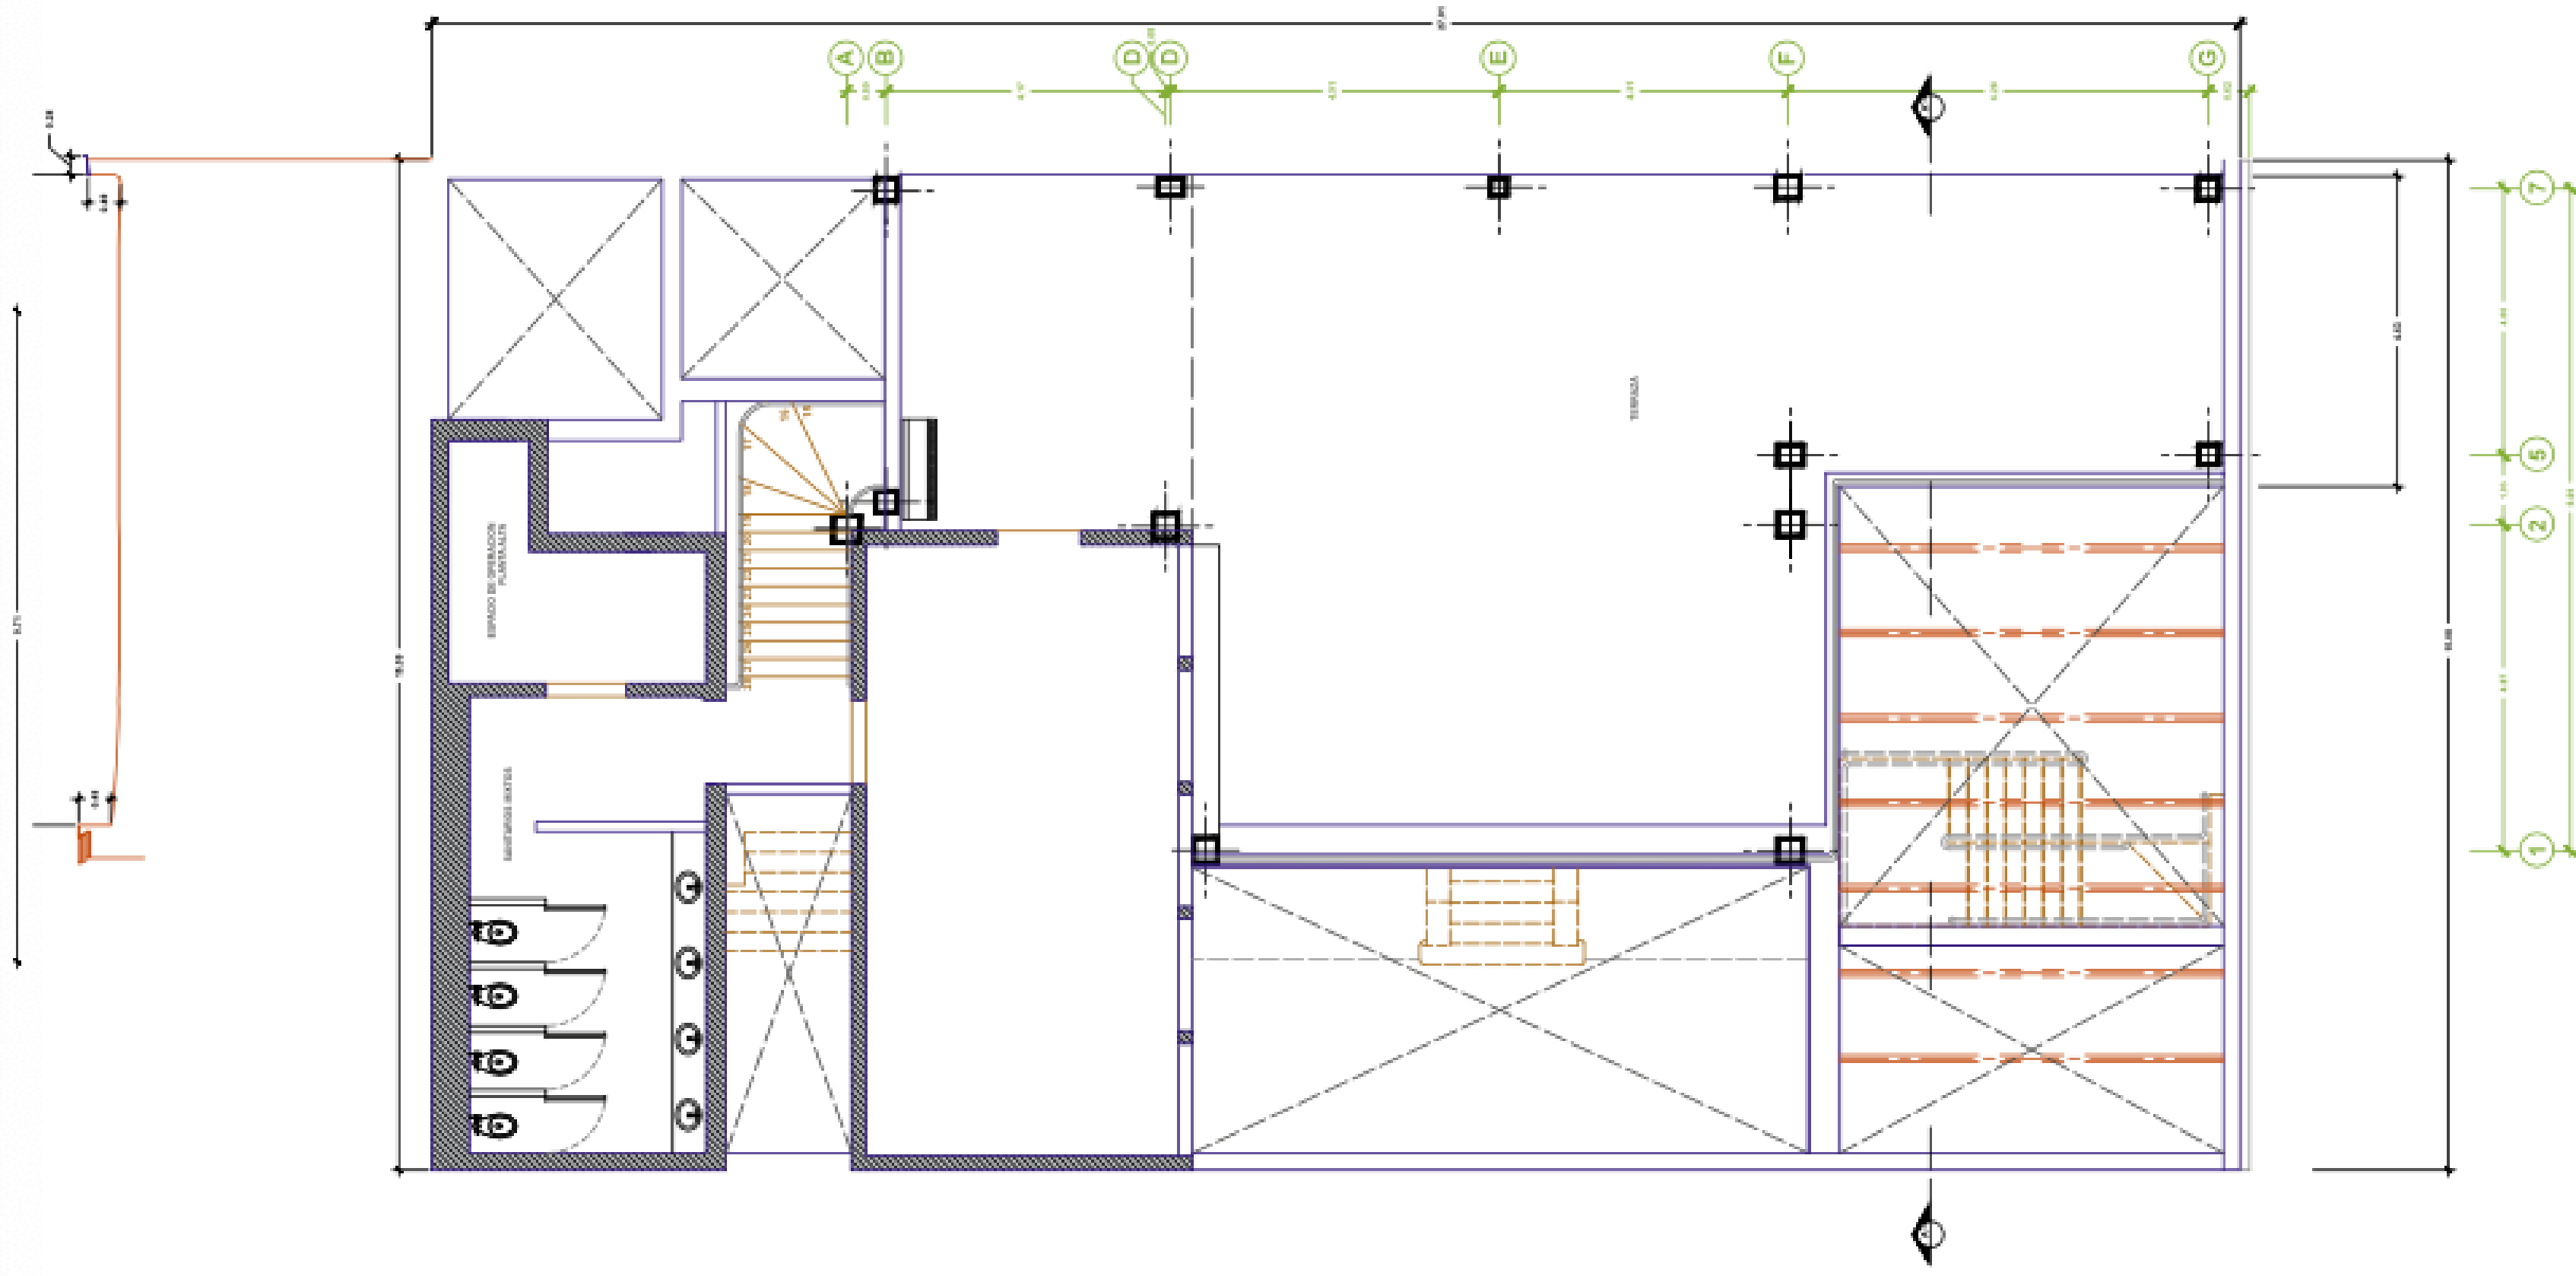

34
LUC

En el corazón de la **Colonia Juárez**, una de las joyas que engalana las calles de la Ciudad de México, en el **Número 34 de la Calle de Lucerna**, se encuentra **Luc 34**, con su bella arquitectura afrancesada propia de los tiempos de Don Porfirio, conserva el glamur y estilo refinado en su fachada, mientras que en su interior las texturas, colores y estructura, revelan los secretos que el paso del tiempo ha descubierto, brindando así en sus salones y terraza, el lugar perfecto para una bella experiencia. Ven y forma parte de la historia de esta casa, donde encontrarás no solo el lugar ideal, encontrarás también a los profesionales en producción de espectáculos que necesitas para que tu evento sea perfecto.

Te esperamos en Luc 34

Lucerna 34, Colonia Juárez, 06600.

SALÓN PRINCIPAL:

180 Personas sin mobiliario

ESCALA GRAFICA 1:100

PLANTA BAJA SALON

TERRAZA:

200 Personas sin mobiliario

TERRAZA:

ESCALA GRAFICA 0 1 2 3 4 5
 PLANTA AZOTEA ROOF TERRACE

C O N T A C T O :

  55 32 33 19 05/ 55 35 22 18 91 /5528607215

 lucerna34contact@gmail.com

 LUC 34

 lucerna_34

 lucerna_34