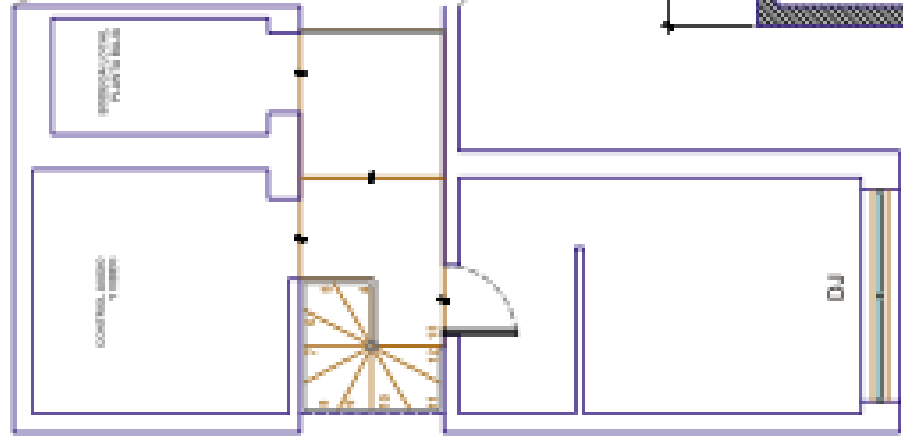

Te esperamos en Luc 34

Lucerna 34, Colonia Juárez, 06600.

SALÓN PRINCIPAL:

180 Personas sin mobiliario

ESCALA GRAFICA 1:100

PLANTA BAJA SALON

TERRAZA:

200 Personas sin mobiliario

TERRAZA:

ESCALA GRAFICA 0 1 2 3 4 5
 PLANTA AZOTEA ROOF TERRACE

C O N T A C T O :

  55 32 33 19 05/ 55 35 22 18 91 /5528607215

 lucerna34contact@gmail.com

 LUC 34

 lucerna_34

 lucerna_34