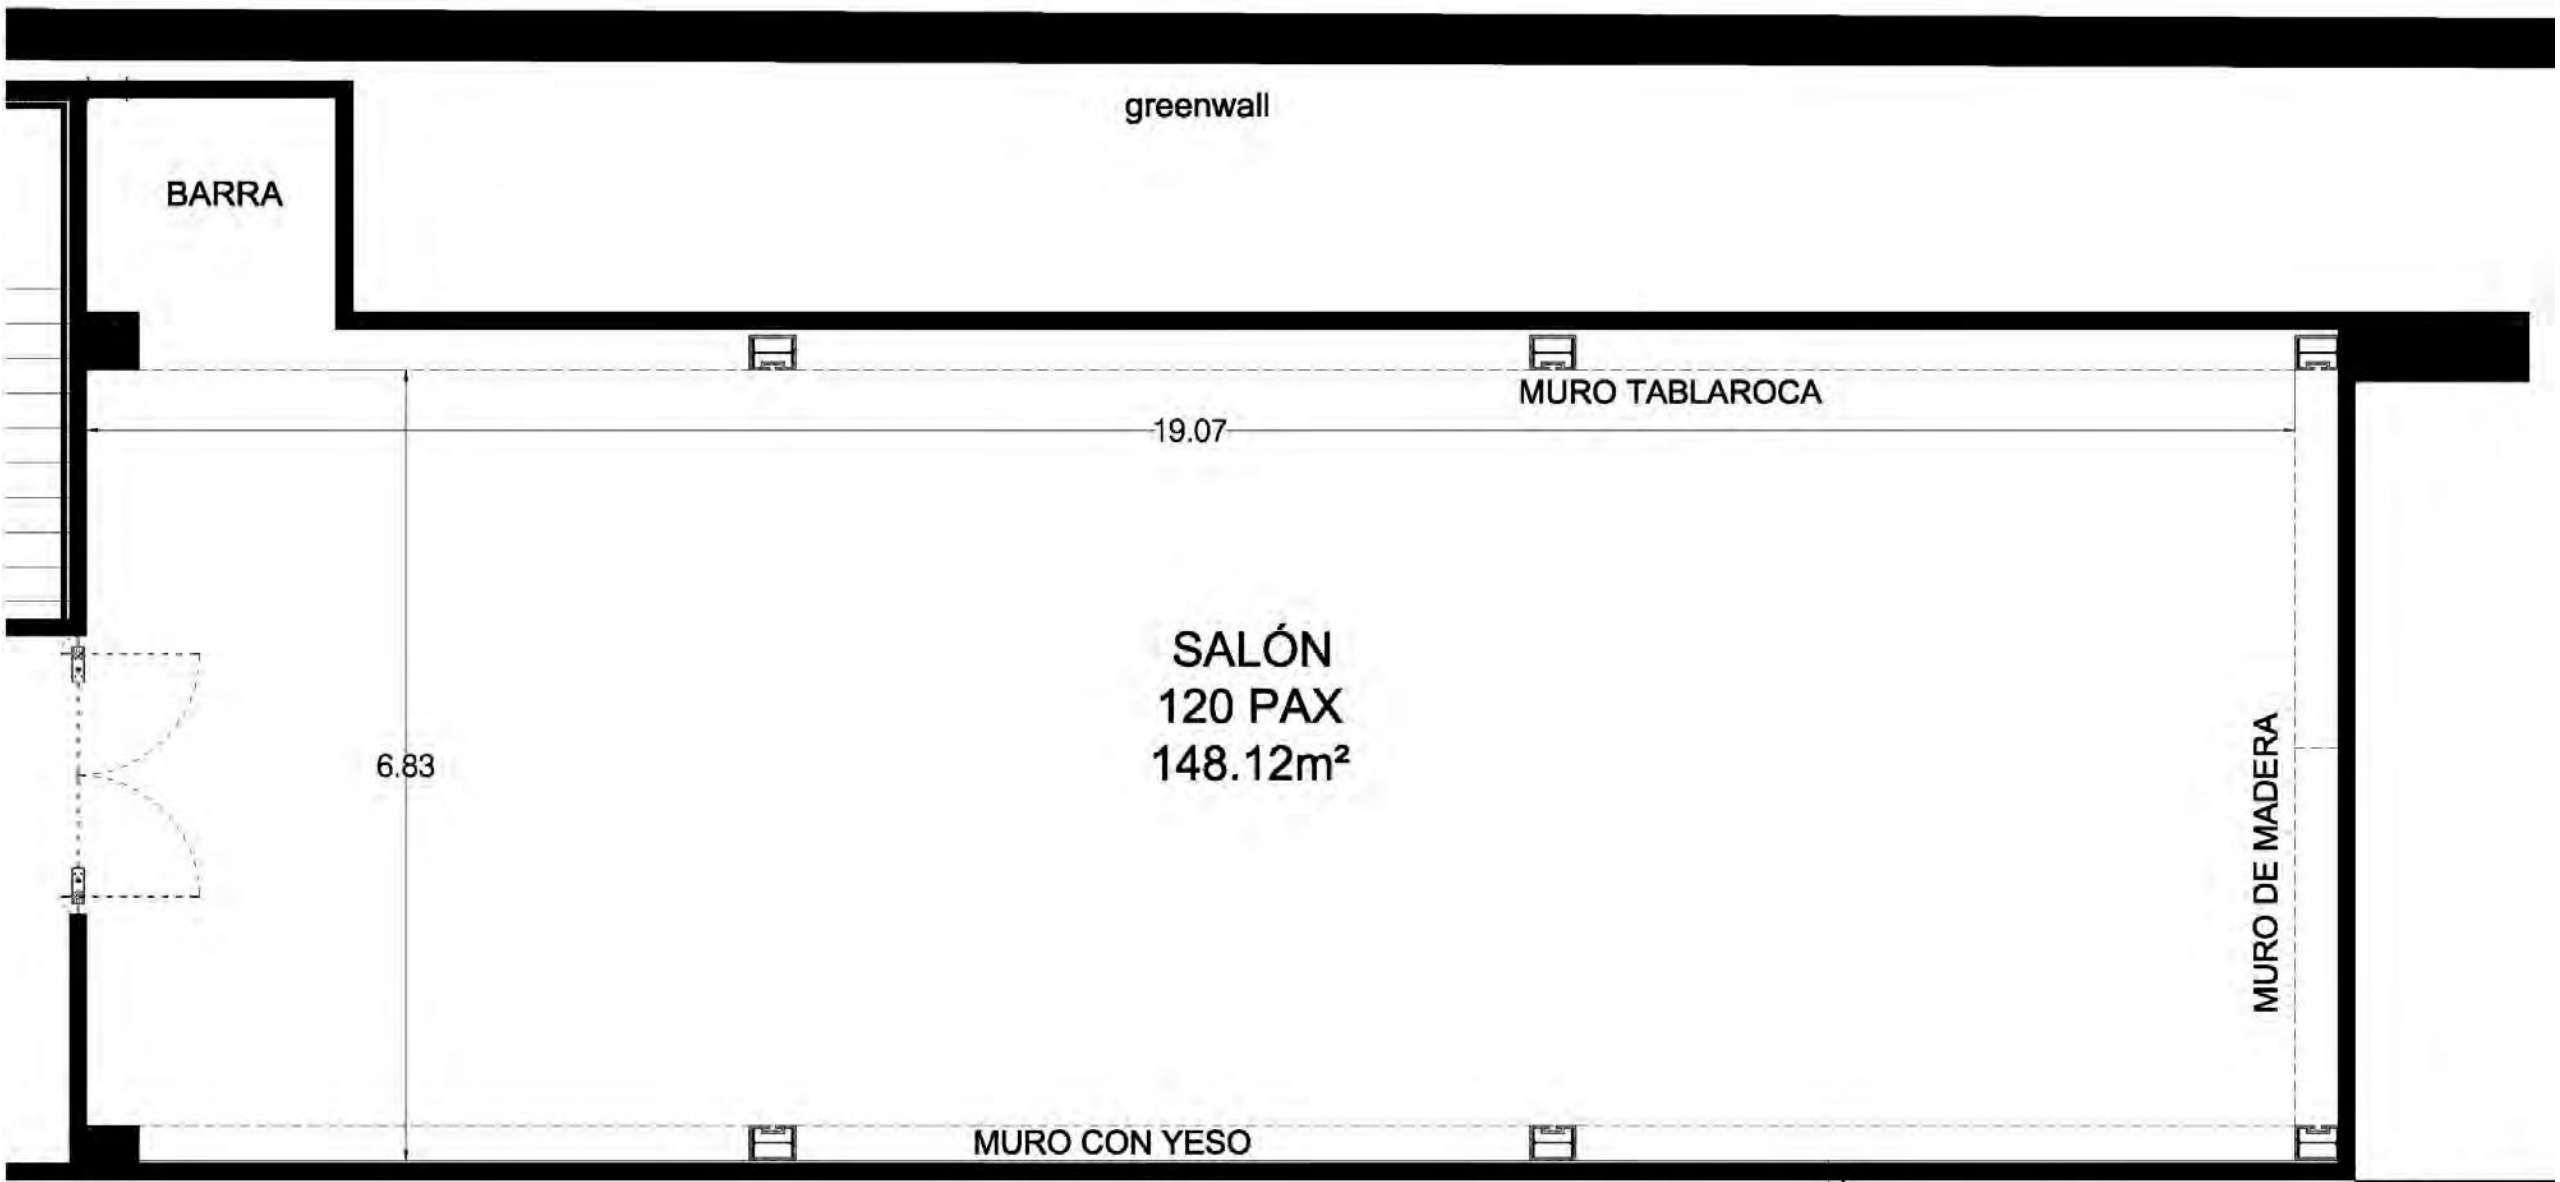

ALTO

SAN ÁNGEL

- Capacidad para 700 personas (864 mts<sup>2</sup>) y con posibilidad de dividirlo en dos.
- Terraza para coctel.
- Iluminación en todas las áreas verdes.
- Cascadas.
- Baños para invitados.
- Baños para personal de servicio.
- Personal de servicio para baños.
- Personal de mantenimiento.
- Guardarropa.
- Seguridad.
- Cuarto privado.
- Salas de juntas.
- Internet.
- Estacionamiento.

SALON DE EVENTOS  
840 PAX  
945.67m<sup>2</sup>

SALON PRINCIPAL

- 120 personas (148.12 mts2)
- Iluminación.
- Barra de Servicio.

**Sal6n Chico**

greenwall

BARRA

MURO TABLAROCA

19.07

SALÓN  
120 PAX  
148.12m<sup>2</sup>

6.83

MURO DE MADERA

MURO CON YESO

SALON CHICO

ALTTO  
— SAN ÁNGEL —

grupo  
**Sekura**

grupo  
**Sekura**